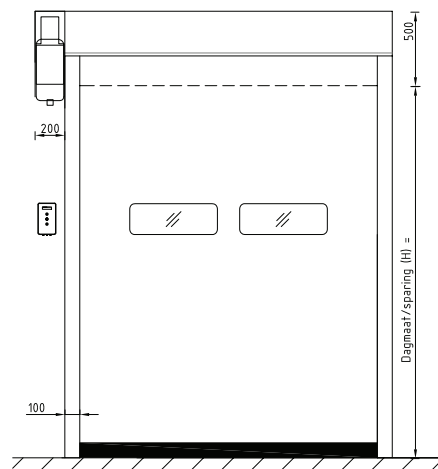

SNELROLDEUR ZIP

Zijmotor

Frontmotor

Venstermogelijkheden

Vraag ons naar de overige venstermogelijkheden.