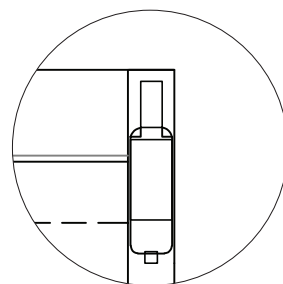

SNELROLDEUR ZIP

Zijmotor

Frontmotor

Rechts

Venstermogelijkheden

Vraag ons naar de overige venstermogelijkheden.