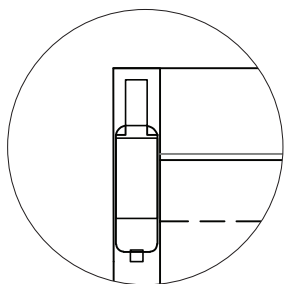

Frontmotor

Links