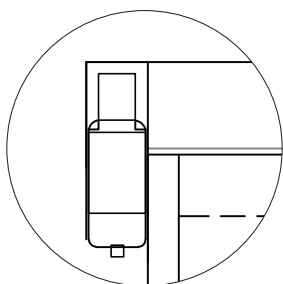

SNELROLDEUR ZIP

Zijmotor

Links