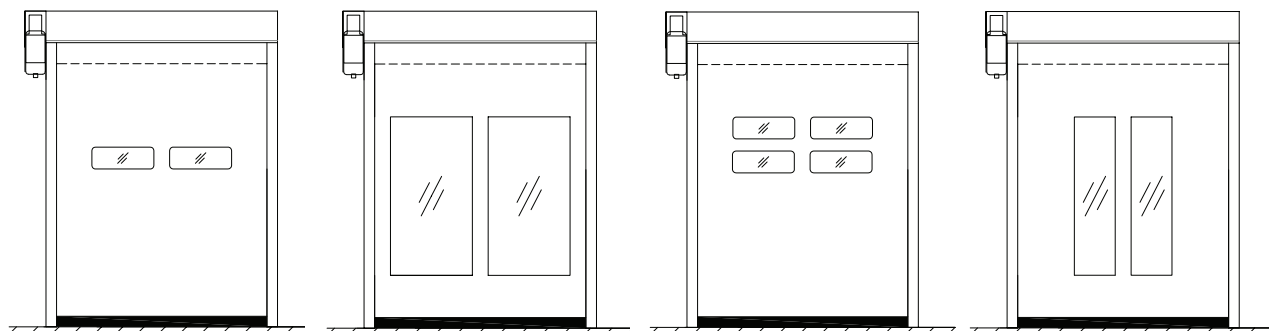

Venstermogelijkheden

Vraag ons naar de overige venstermogelijkheden.