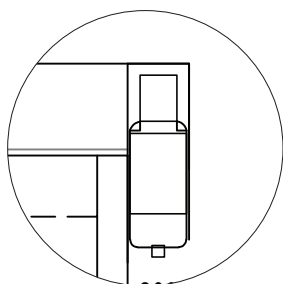

SNELROLDEUR ZIP

Zijmotor

Rechts

Frontmotor

Venstermogelijkheden

Vraag ons naar de overige venstermogelijkheden.