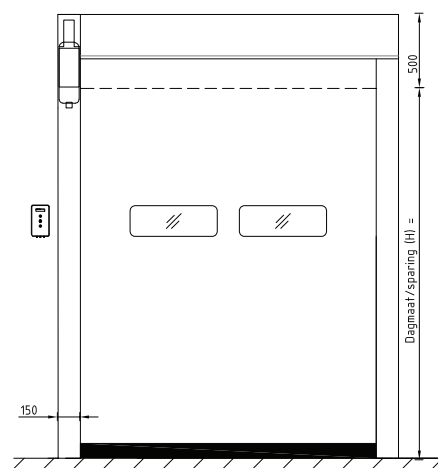

SNELROLDEUR ZIP

Zijmotor

Frontmotor

Venstermogelijkheden

Vraag ons naar de overige venstermogelijkheden.