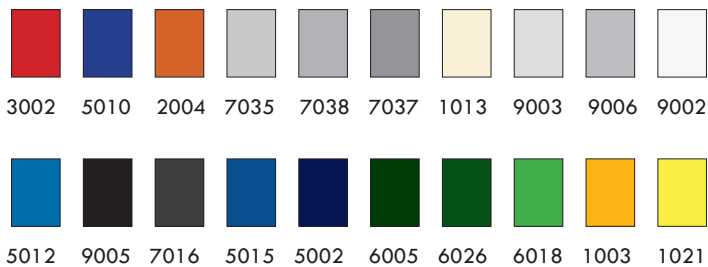

Ventilatiegaas

Vluchtfunctie

Kleuren in RAL:

Besturingskast

SNELROLDEUR ZIP

Zijmotor

Links

Rechts